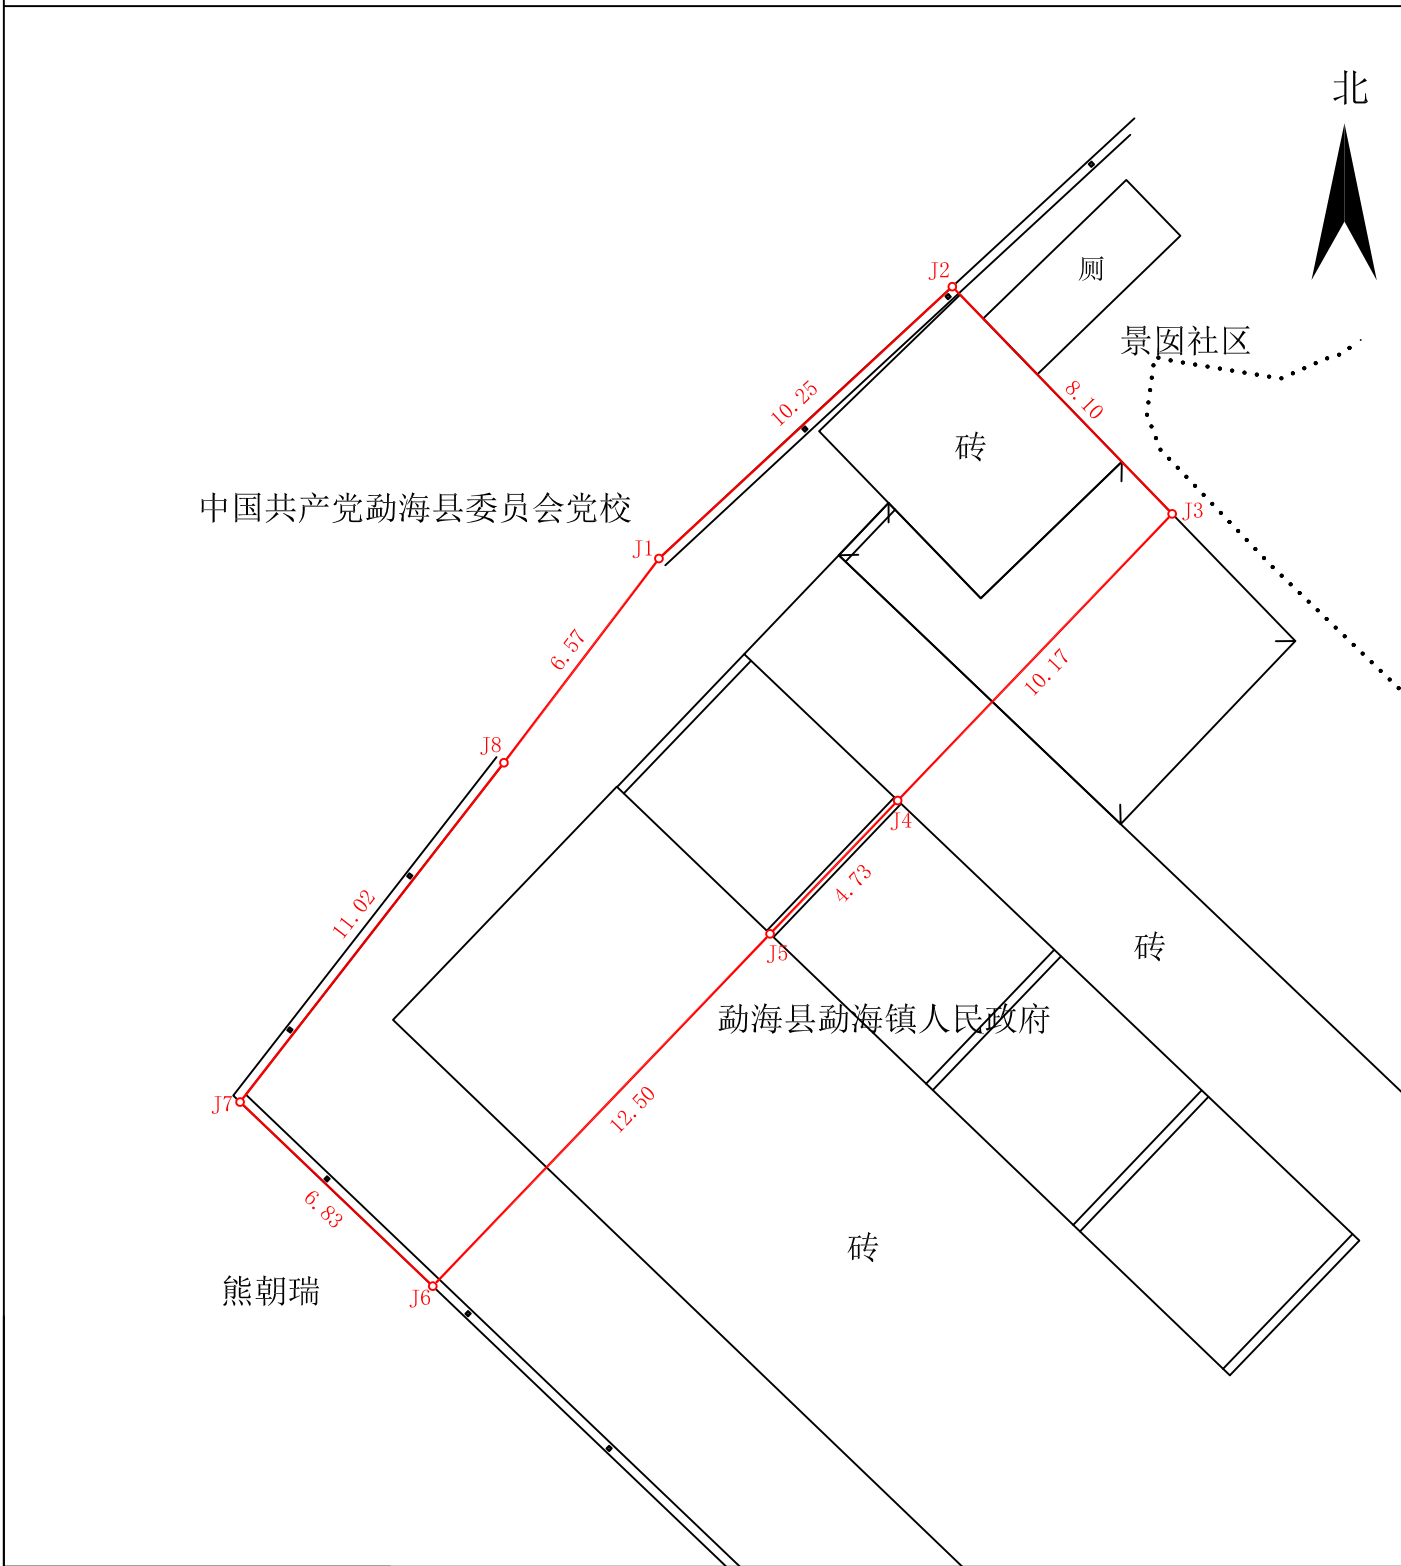

宗地图

单位: m.m²

宗地代码:

所在图幅号:

宗地面积: 220.18

昆明乾坤赋科技有限公司

2023年10月解析法测绘界址点

制图日期: 2023年10月21日

审核日期: 2023年10月21日

1:200

制图者: 王晓剑

审核员: 马超