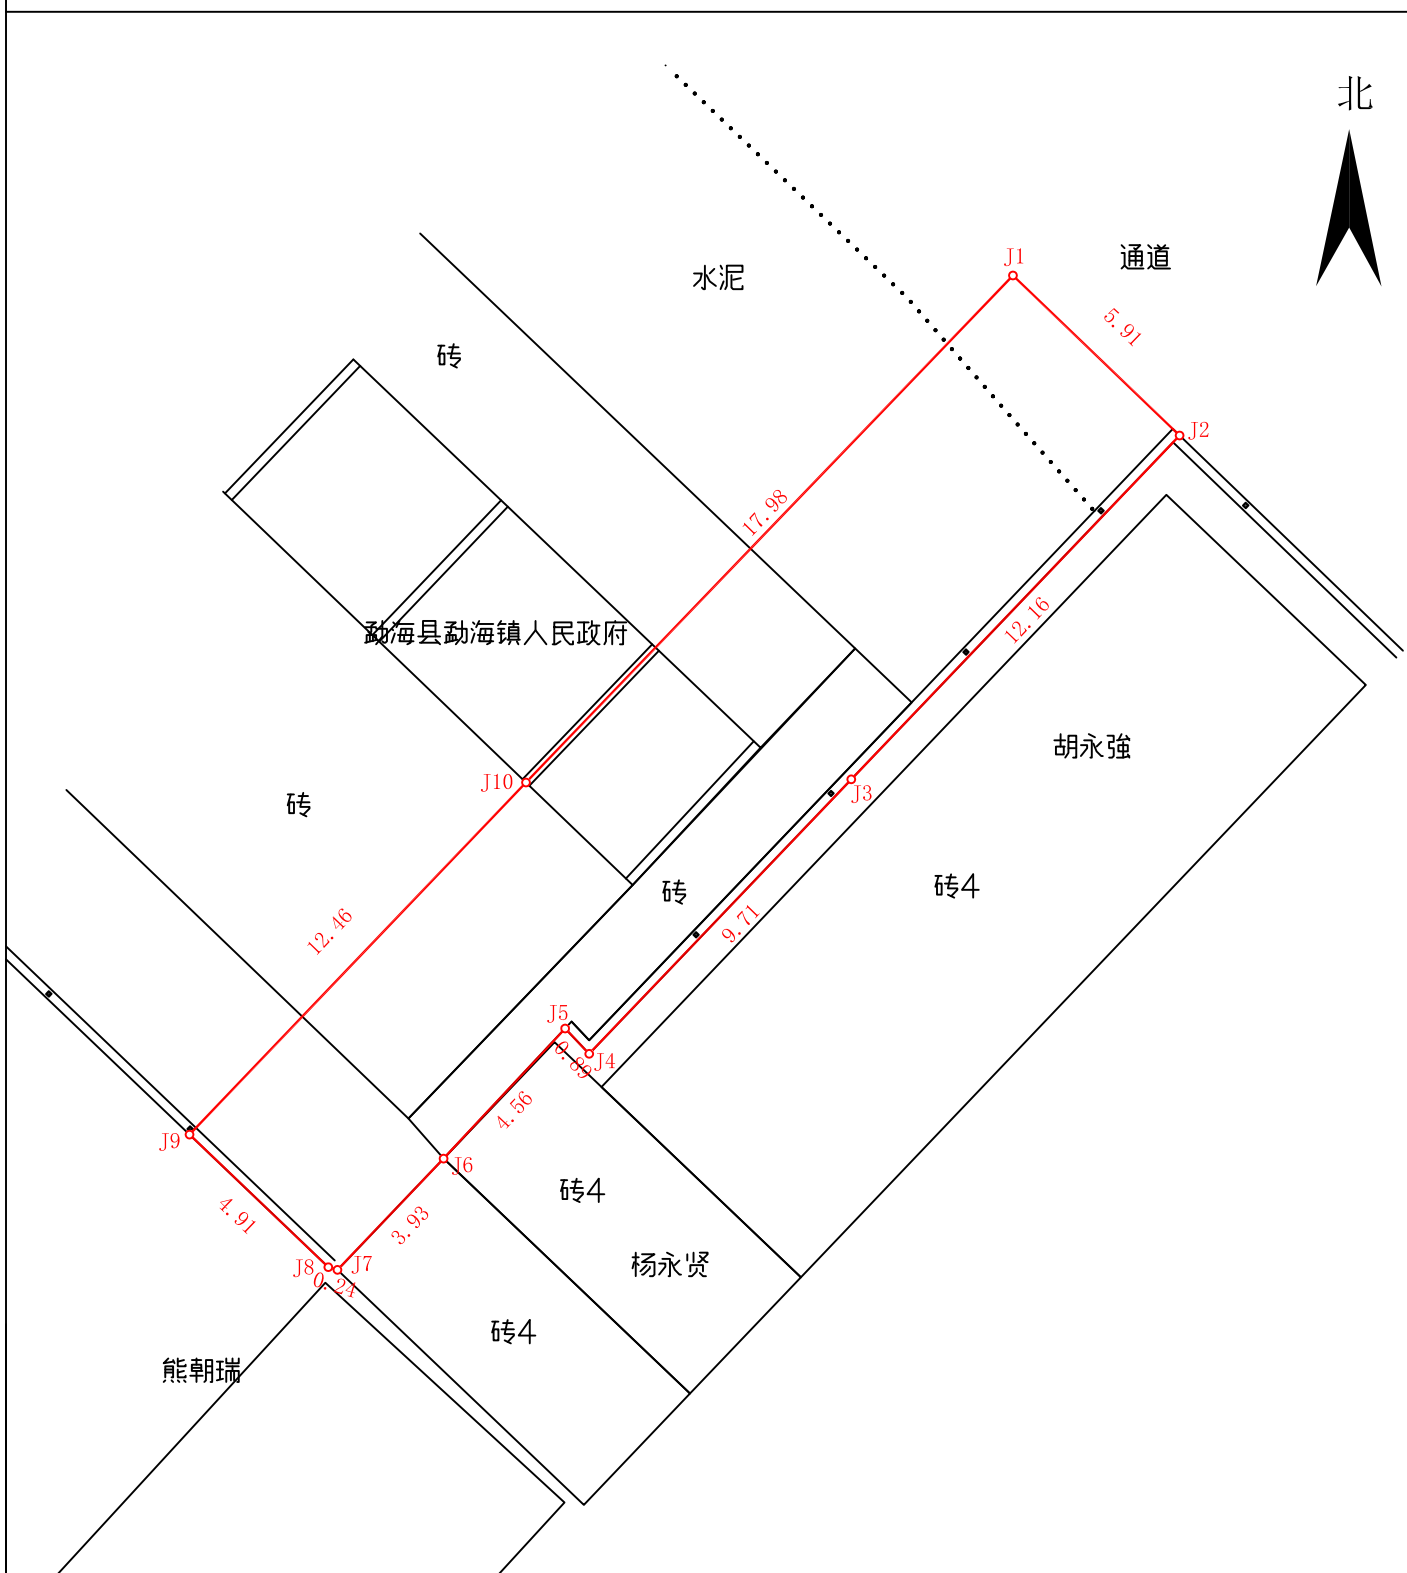

宗地图

单位: m. m²

宗地代码:

所在图幅号:

宗地面积: 173.71

昆明乾坤赋科技有限公司

2023年10月解析法测绘界址点

制图日期: 2023年10月21日

审核日期: 2023年10月21日

1:200

制图者: 王晓剑

审核员: 马超