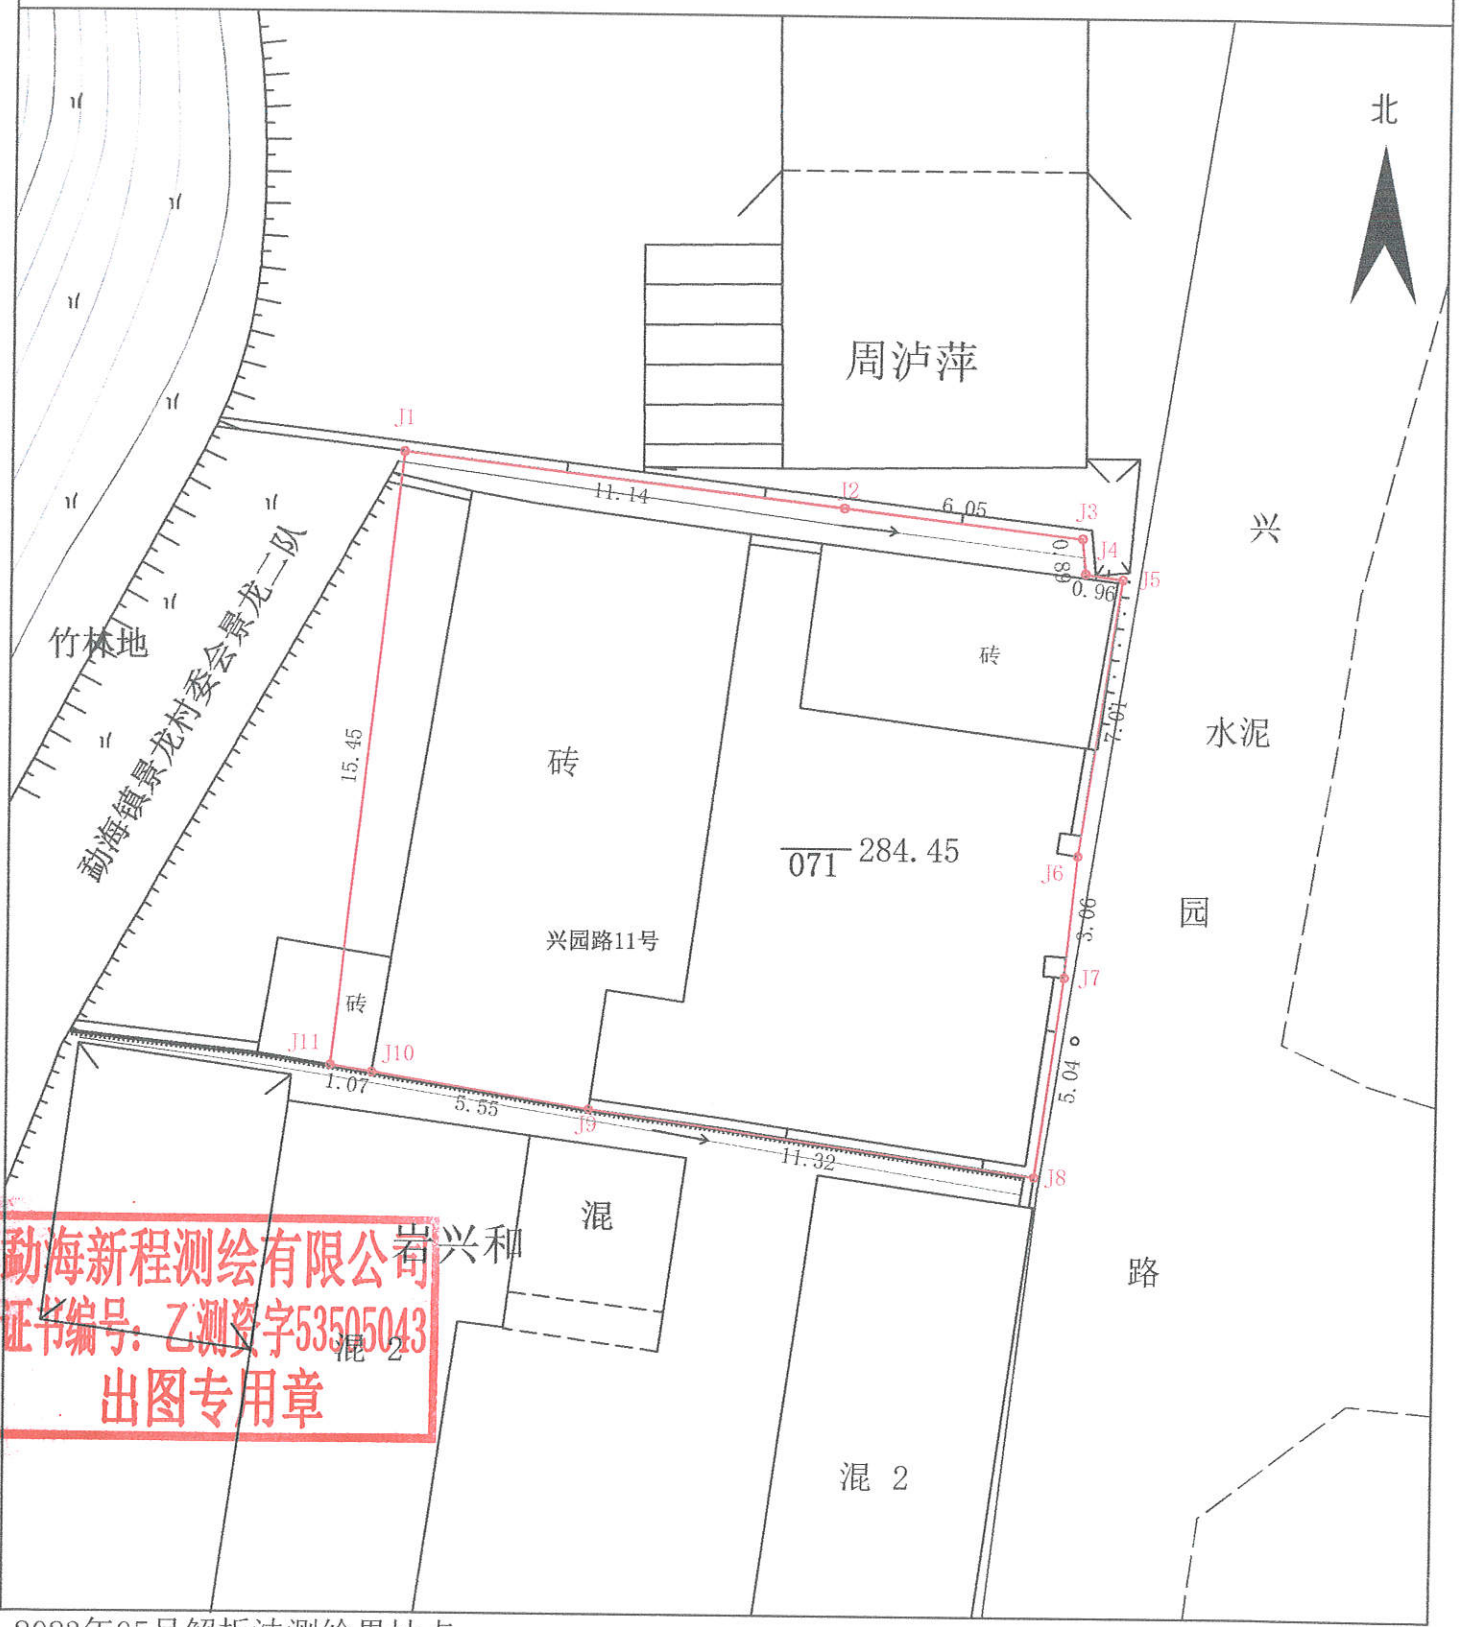

宗地图

单位: $m \cdot m^2$

宗地代码:

土地权利人: 张旭

地籍图号: 2430.20-33650.00

宗地面积: 284.45

勐海新程测绘有限公司

勐海新程测绘有限公司
证书编号: 乙测资字53505043
出图专用章

2023年05月解析法测绘界址点
制图日期: 2023年05月08日
审核日期: 2023年05月08日

1:200

制图者: 杨勇
审核者: 岩罕丙