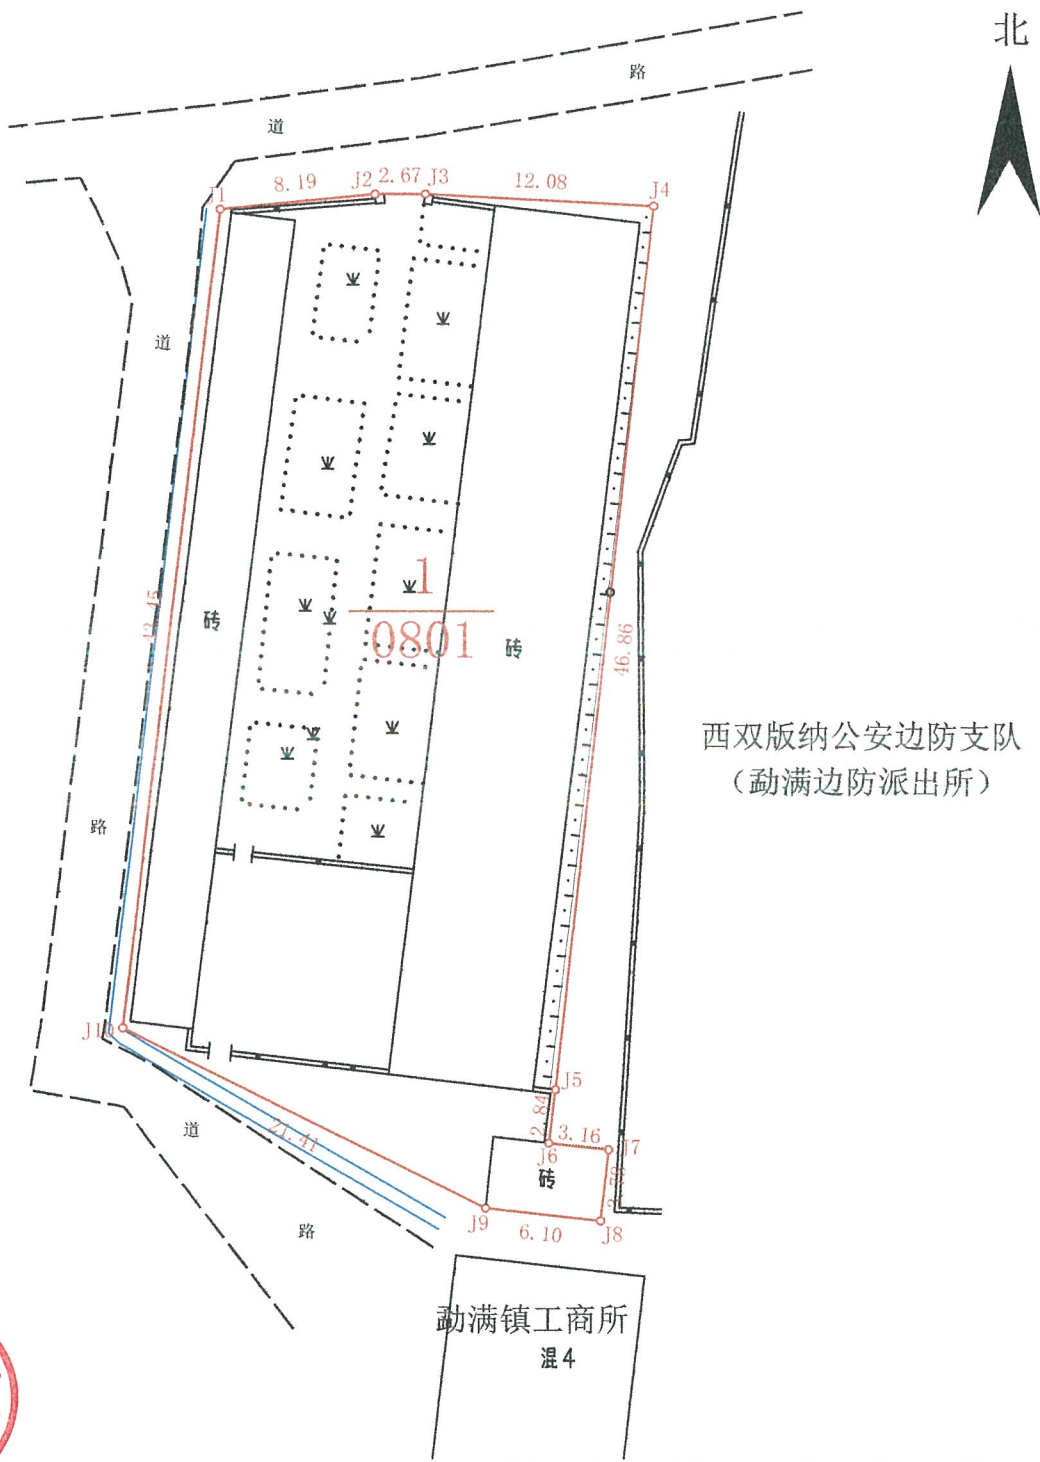

宗地图

单位: m.m²

宗地代码:

土地权利人: 勐海县勐满镇人民政府

所在图幅号: 2453.75-33616.25

宗地面积: 1142.02

昆明乾坤赋科技有限公司

2023年3月解析法测绘界址点
绘图日期: 2023年3月6日
审核日期: 2023年3月6日

1:400

绘图员: 秦柱兵
审核员: 余占良