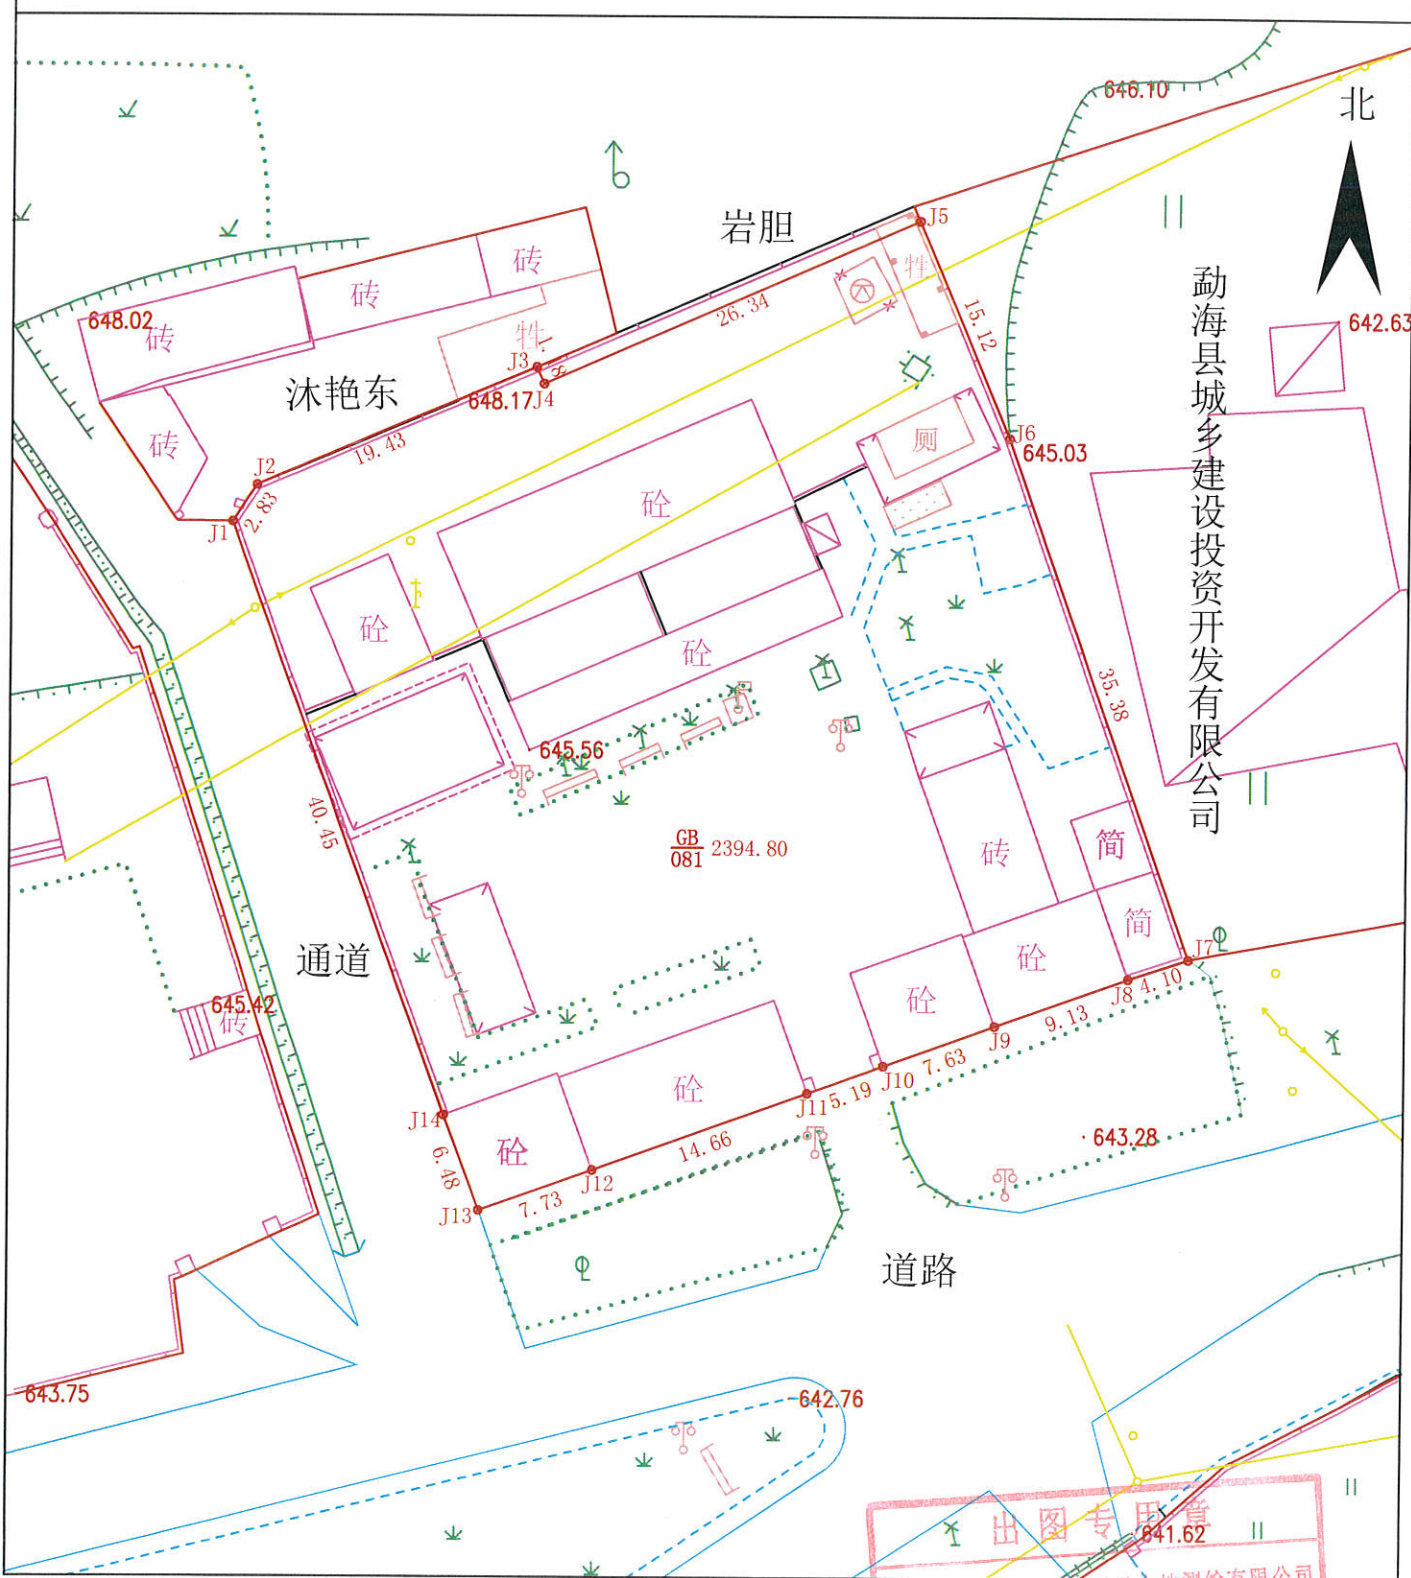

宗地图

单位: m.m²

宗地编号:

权利人:勐海县打洛镇人民政府

地籍图号: 2401.00-33609.25

面积: 2394.80平方米

西双版纳景弘土地测绘有限公司

勐海县城多建设投资有限公司

出图专用章
单位名称: 西双版纳景弘土地测绘有限公司
业务范围: 土地测绘服务
资质证书编号: 乙测资字 35027841
841.62

绘图日期: 2022年03月09日

1:500

审核日期: 2022年03月09日

绘图员: 黄海生

审核员: 杨萧蔚