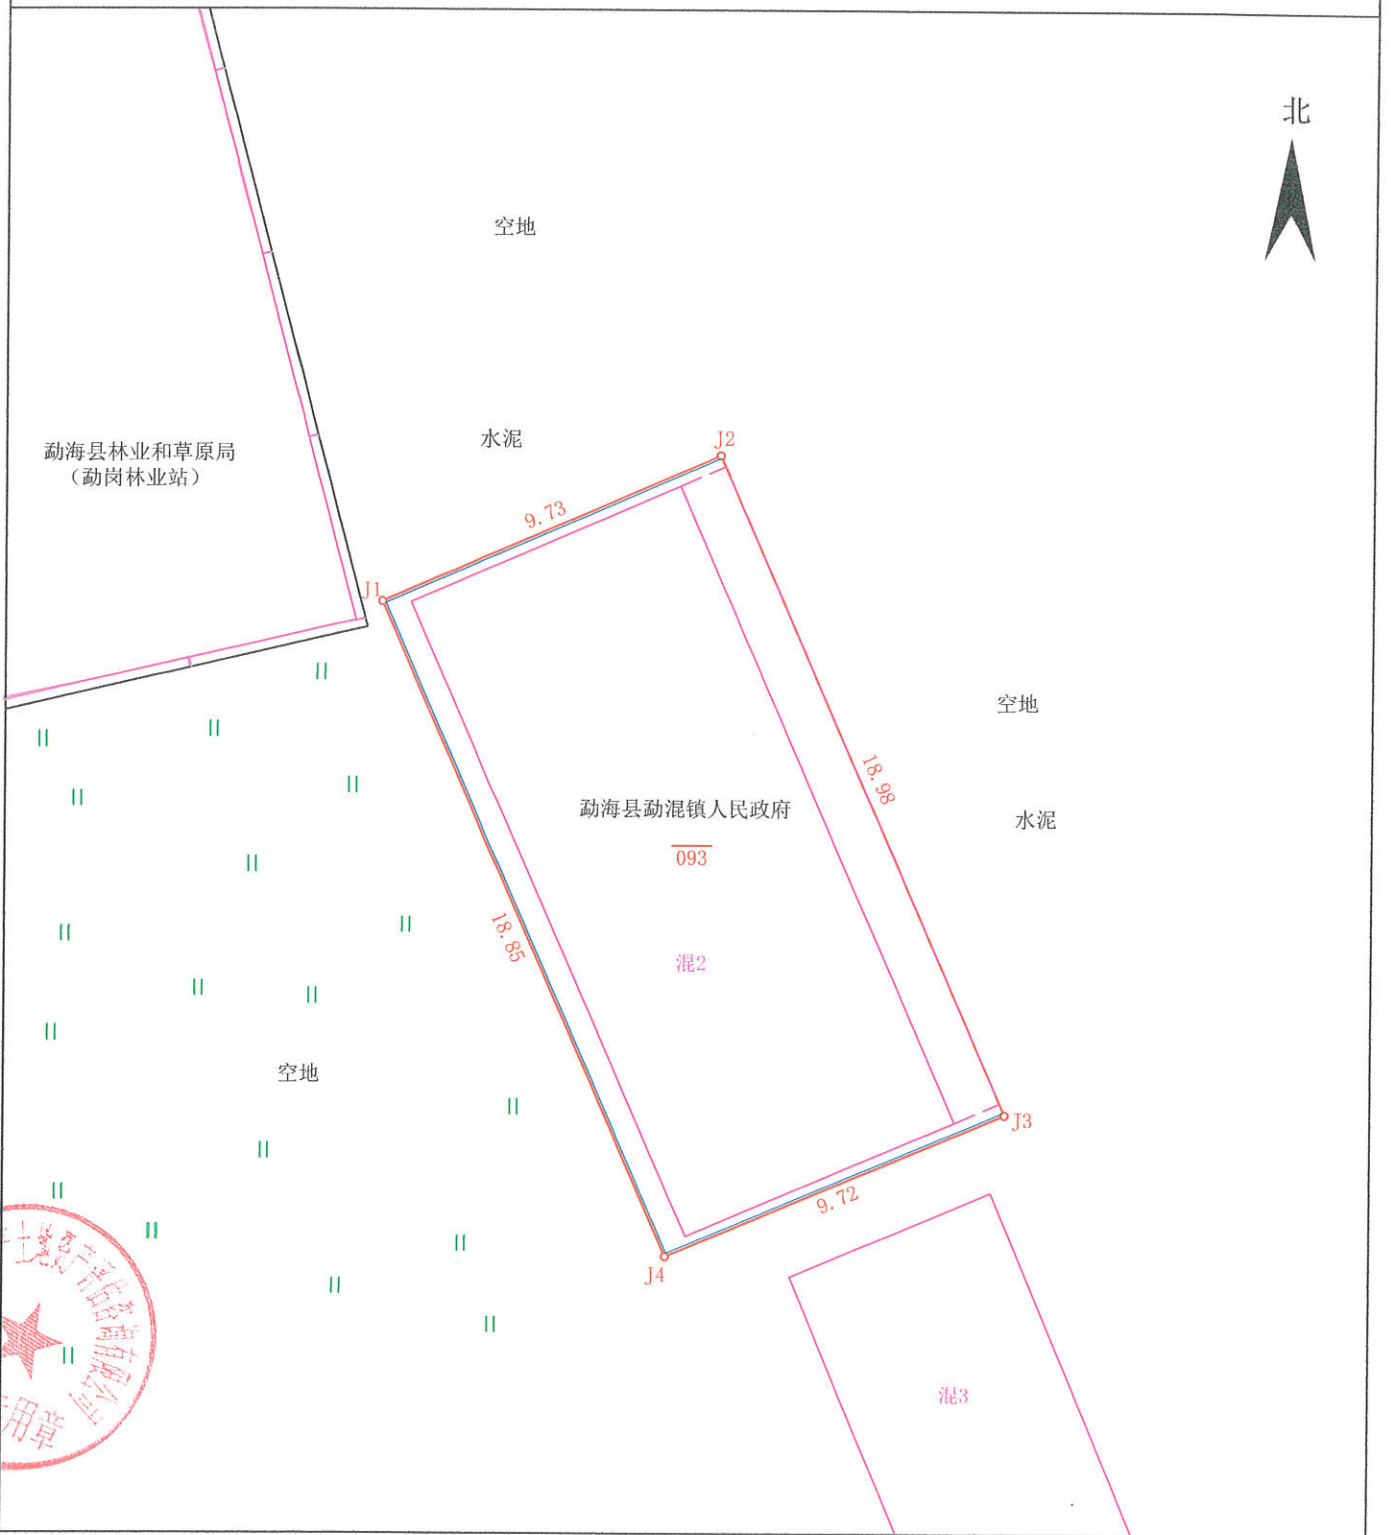

# 宗地图

单位：m.m<sup>2</sup>

宗地代码：

土地权利人：勐海县勐混镇人民政府

所在图幅号：2419.500-33635.500

宗地面积：183.86

2021年05月解析法测绘界址点

1:200

制图者：刘灿辉

制图日期：2021年05月13日

审核日期：2021年05月14日

审核者：陈发金