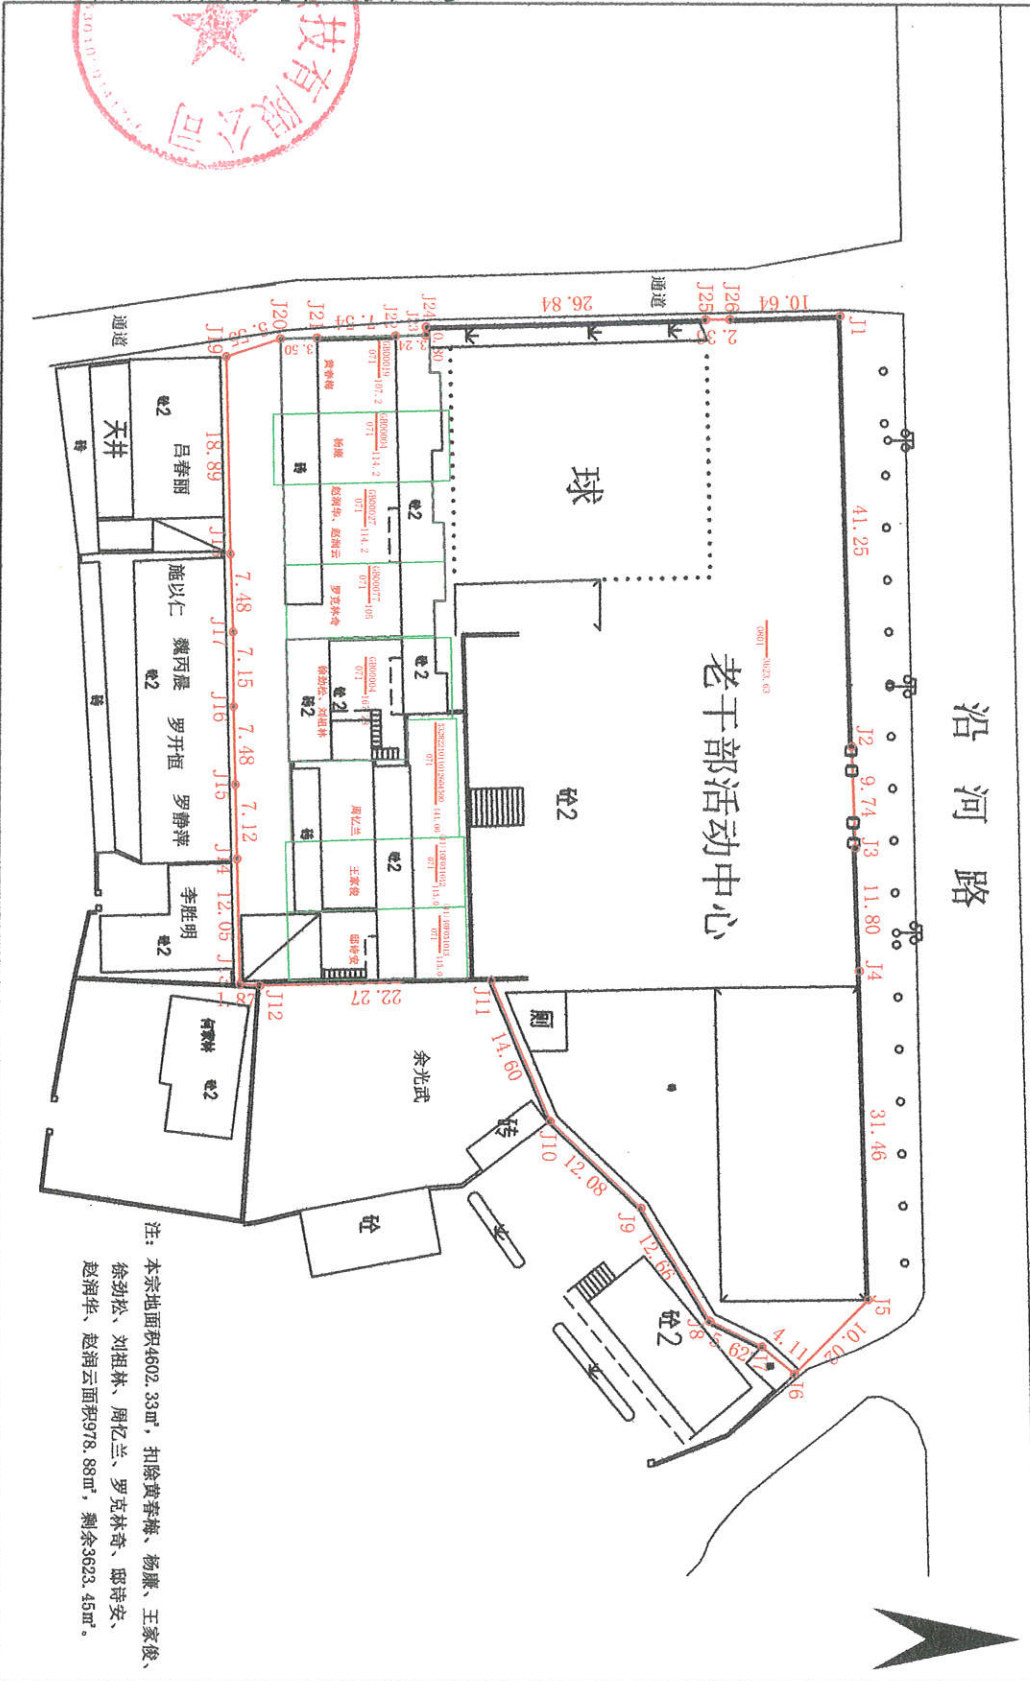

宗地图

单位: m.m²

宗地代码: 2429.50-33649.75
所在图幅号: 2429.50-33649.75

土地权利人: 勐海县老干部休养所
宗地面积: 3623.45

北

注: 本宗地面积4602.33m², 扣除黄春梅、杨康、王家俊、徐劲松、刘祖林、周亿兰、罗克林奇、邸诗安、赵润华、赵润云面积978.88m², 剩余3623.45m²。

2022年05月解析法测绘界址点
制图日期: 2022年5月13日
审核日期: 2022年5月13日

1:700

制图者: 鲍菲菲
审核者: 马超